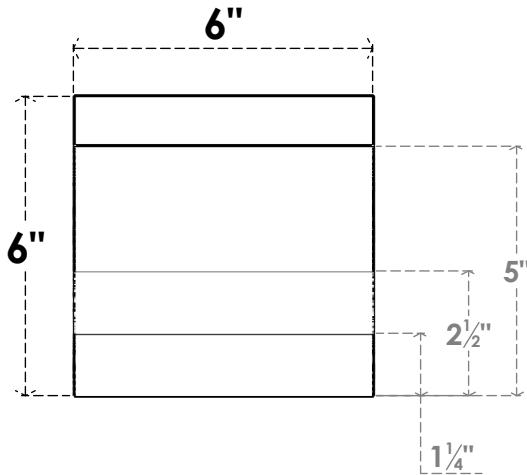

# ITEM NUMBER: RFTURO060X06000X16000X006ASH00RCPR

6"W X 6"H X 16"L TIMBERTHANE ROUGH CEDAR ASHEBORO FAUX WOOD OPEN RAFTER TAIL, 6"L END, PRIMED TAN

**SIDE PROFILE**

**FRONT PROFILE**

**ISOMETRIC**

GENERATED DATE : 03/02/2023