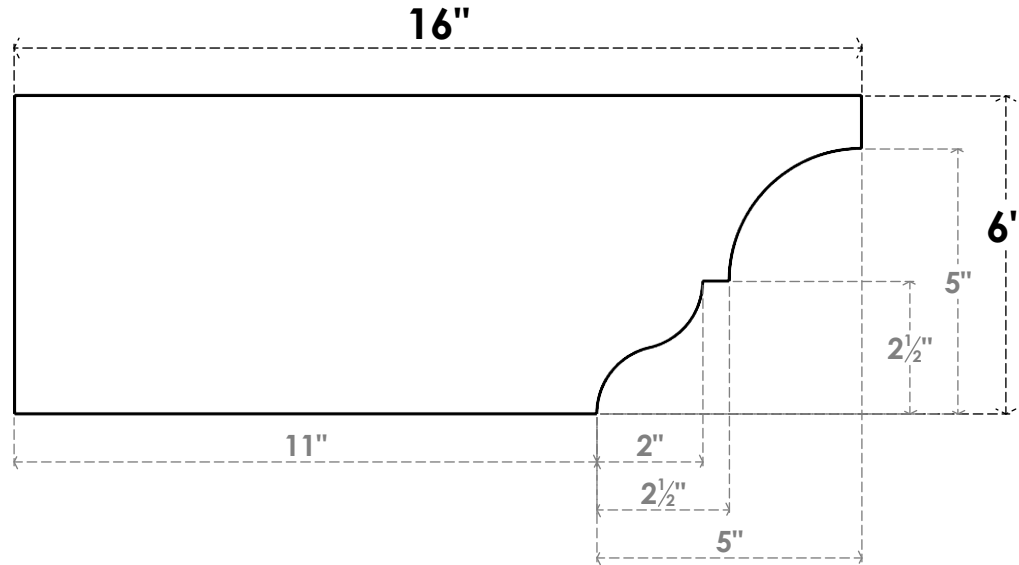

# ITEM NUMBER: RFTURO060X06000X16000X006ASH00RCPR

6"W X 6"H X 16"L TIMBERTHANE ROUGH CEDAR ASHEBORO FAUX WOOD OPEN RAFTER TAIL, 6"L END, PRIMED TAN

**SIDE PROFILE**

**FRONT PROFILE**

**ISOMETRIC**

GENERATED DATE : 03/02/2023