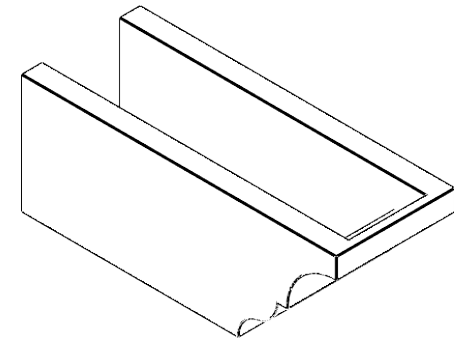

# ITEM NUMBER: RFTURO060X06000X16000X006ASH00RCPR

6"W X 6"H X 16"L TIMBERTHANE ROUGH CEDAR ASHEBORO FAUX WOOD OPEN RAFTER TAIL, 6"L END, PRIMED TAN

**SIDE PROFILE**

**FRONT PROFILE**

**ISOMETRIC**

GENERATED DATE : 03/02/2023